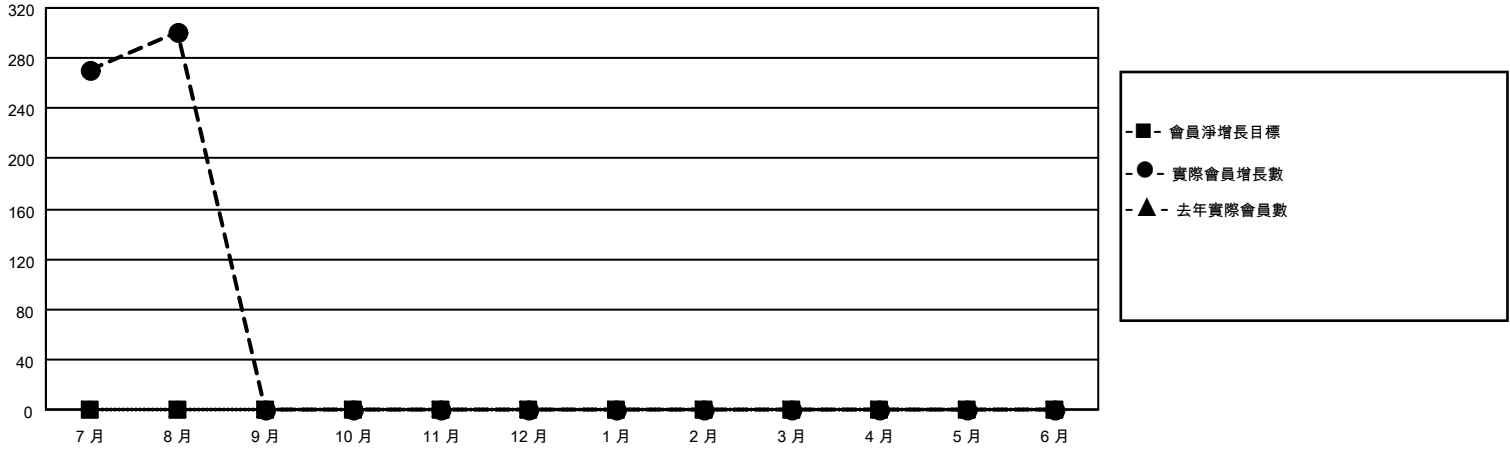

MONTHLY MEMBERSHIP PROGRESS REPORT

地點 REP OF CHINA

District 300A 5

Results as of: 8/31/2023

分會				位會員@每位須繳			
成果 2023-2024				成果 2023-2024			
季	新分會目標	新會	會員流失的分會	季	會員淨增長目標	實際會員增長數	實際退會會員 (包括轉會)
7月/8月/9月	0	1	0	7月/8月/9月	0	338	27
10月/11月/12月	0	0	0	10月/11月/12月	0	0	0
1月/2月/3月	0	0	0	1月/2月/3月	0	0	0
4月/5月/6月	0	0	0	4月/5月/6月	0	0	0

目標與實際新會累積

目標和實際會員累積

已取消的分會: 0	62 CLUBS OF 84 增添1位或以上的新會員	<p style="text-align: center;"><u>性別分佈</u></p> <table style="width: 100%; border-collapse: collapse;"> <tr><td>男</td><td style="text-align: right;">2,012 (71.75%)</td></tr> <tr><td>女</td><td style="text-align: right;">791 (28.21%)</td></tr> <tr><td>NON BINARY</td><td style="text-align: right;">0 (0.00%)</td></tr> <tr><td>PREFER NOT TO ANSWER</td><td style="text-align: right;">1 (0.04%)</td></tr> </table>	男	2,012 (71.75%)	女	791 (28.21%)	NON BINARY	0 (0.00%)	PREFER NOT TO ANSWER	1 (0.04%)				
男	2,012 (71.75%)													
女	791 (28.21%)													
NON BINARY	0 (0.00%)													
PREFER NOT TO ANSWER	1 (0.04%)													
<p><u>放棄的會員</u></p> <table style="width: 100%; border-collapse: collapse;"> <tr><td>過世</td><td style="text-align: right;">2</td></tr> <tr><td>分會已取消</td><td style="text-align: right;">0</td></tr> <tr><td>其他</td><td style="text-align: right;">25</td></tr> <tr><td>總計</td><td style="text-align: right;">27</td></tr> </table>	過世	2	分會已取消	0	其他	25	總計	27	點擊這裡取得累計會員數據	<table style="width: 100%; border-collapse: collapse;"> <tr><td>總計家庭單位會員數</td><td style="text-align: right;">82</td></tr> <tr><td>支付減半會費的家庭會員</td><td style="text-align: right;">42</td></tr> </table>	總計家庭單位會員數	82	支付減半會費的家庭會員	42
過世	2													
分會已取消	0													
其他	25													
總計	27													
總計家庭單位會員數	82													
支付減半會費的家庭會員	42													