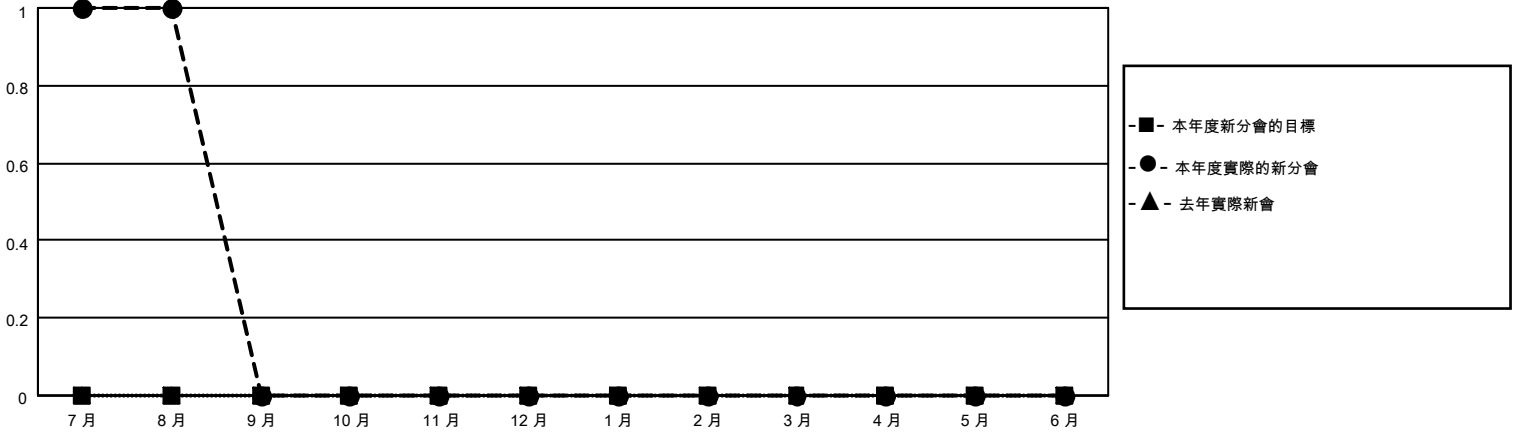

MONTHLY MEMBERSHIP PROGRESS REPORT

地點 REP OF CHINA

District 300A 5

Results as of: 8/31/2023

分會				位會員@每位須繳			
成果 2023-2024				成果 2023-2024			
季	新分會目標	新會	會員流失的分會	季	會員淨增長目標	實際會員增長數	實際退會會員 (包括轉會)
7月/8月/9月	0	1	0	7月/8月/9月	0	338	27
10月/11月/12月	0	0	0	10月/11月/12月	0	0	0
1月/2月/3月	0	0	0	1月/2月/3月	0	0	0
4月/5月/6月	0	0	0	4月/5月/6月	0	0	0

目標與實際新會累積

目標和實際會員累積

已取消的分會: 0	62 CLUBS OF 84 增添1位或以上的新會員	<p style="text-align: center;"><u>性別分佈</u></p> <table style="width: 100%; border-collapse: collapse;"> <tr><td>男</td><td style="text-align: right;">2,012 (71.75%)</td></tr> <tr><td>女</td><td style="text-align: right;">791 (28.21%)</td></tr> <tr><td>NON BINARY</td><td style="text-align: right;">0 (0.00%)</td></tr> <tr><td>PREFER NOT TO ANSWER</td><td style="text-align: right;">1 (0.04%)</td></tr> </table>	男	2,012 (71.75%)	女	791 (28.21%)	NON BINARY	0 (0.00%)	PREFER NOT TO ANSWER	1 (0.04%)				
男	2,012 (71.75%)													
女	791 (28.21%)													
NON BINARY	0 (0.00%)													
PREFER NOT TO ANSWER	1 (0.04%)													
<p><u>放棄的會員</u></p> <table style="width: 100%; border-collapse: collapse;"> <tr><td>過世</td><td style="text-align: right;">2</td></tr> <tr><td>分會已取消</td><td style="text-align: right;">0</td></tr> <tr><td>其他</td><td style="text-align: right;">25</td></tr> <tr><td>總計</td><td style="text-align: right;">27</td></tr> </table>	過世	2	分會已取消	0	其他	25	總計	27	點擊這裡取得累計會員數據	<table style="width: 100%; border-collapse: collapse;"> <tr><td>總計家庭單位會員數</td><td style="text-align: right;">82</td></tr> <tr><td>支付減半會費的家庭會員</td><td style="text-align: right;">42</td></tr> </table>	總計家庭單位會員數	82	支付減半會費的家庭會員	42
過世	2													
分會已取消	0													
其他	25													
總計	27													
總計家庭單位會員數	82													
支付減半會費的家庭會員	42													